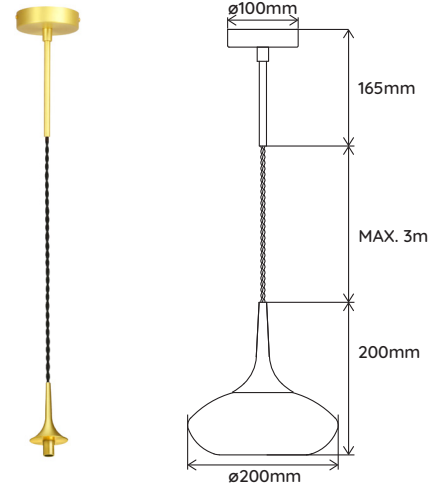

## SUSPENSION ET LUSTRE | IN THE AIR

REFERENCE	702018	
COULEUR COLOR	<i>Pied de lampe Lamp Base</i> Doré Gold	<i>Câble Cable</i> Noir Black
MATÉRIAUX MATERIAL	Aluminium, Métal Aluminum, Iron	
IP	IP20	
PUISSANCE MAX. MAX. POWER	MAX. LED 1 x 6W	
CULOT LAMP BASE	E27	
TENSION D'ENTRÉE INPUT VOLTAGE (V)	220V-240V (CLASS I)	
FRÉQUENCE FREQUENCY	50/60Hz	
DIMENSION DU PRODUIT PRODUCT DIMENSION (mm)	ø100*3180*80 Longueur câble   Cable Length: 3m	
POIDS DU PRODUIT PRODUCT WEIGHT (kg)	0.41 kg	
DIMENSION DU CARTON CARTON DIMENSION (mm)	22 x 22 x 16.5mm	
POIDS DU CARTON CARTON G.W. (kg)	0.73 kg	
BARCODE	4897089366426	

Câble | Cable

\* Ampoule LED à tête miroir OR format G45 x 3 & A60 x 1 incluse  
LED gold top mirror bulb G45 x 3 & A60 x 1 included.

LA VERRINE (ø280mm)

802029

802030

802031

802032

LA PETITE VERRINE (ø200mm)

## SUSPENSION ET LUSTRE | IN THE AIR

REFERENCE	702019	
COULEUR COLOR	Pied de lampe Lamp Base	Câble Cable
	Doré Gold	Noir Black
MATÉRIAUX MATERIAL	Aluminium, Métal Aluminum, Iron	
IP	IP20	
PUISSANCE MAX. MAX. POWER	MAX. LED 1 x 15W	
CULOT LAMP BASE	E14	
TENSION D'ENTRÉE INPUT VOLTAGE (V)	220V-240V (CLASS I)	
FRÉQUENCE FREQUENCY	50/60Hz	
DIMENSION DU PRODUIT PRODUCT DIMENSION (mm)	ø100*3150*90 Longueur câble   Cable Length: 3m	
POIDS DU PRODUIT PRODUCT WEIGHT (kg)	0.37 kg	
DIMENSION DU CARTON CARTON DIMENSION (mm)	22 x 22 x 16.5mm	
POIDS DU CARTON CARTON G.W. (kg)	0.72kg	
BARCODE	4897089366433	

Câble | Cable

\* Ampoule LED à tête miroir OR format A60 x 1 incluse  
LED gold top mirror bulb A60 x 1 included.

LA VERRINE (ø280mm)	802029	802030	802031	802032
LA PETITE VERRINE (ø200mm)	802033	802034	802035	802036
COULEUR	Rose Spinelle	Vert Émeraude Avec Contour Doré	Graphite Avec Contour Doré	Diamant Avec Contour Doré
COLOUR	Spinelle Rose w/ Gold Edge	Emerald Green w/ Gold Edge	Graphite w/ Gold Edge	Diamond w/ Gold Edge