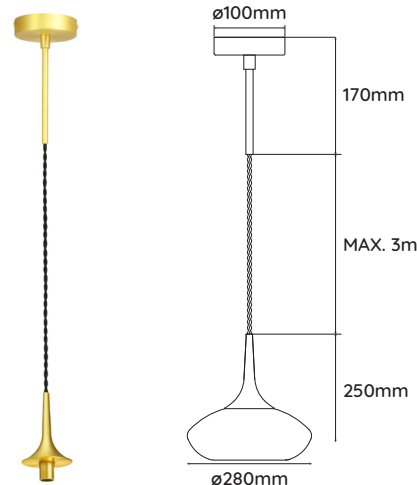

## SUSPENSION ET LUSTRE | IN THE AIR

REFERENCE	702018	
COULEUR COLOR	<i>Pied de lampe Lamp Base</i> Doré Gold	<i>Câble Cable</i> Noir Black
MATÉRIAUX MATERIAL	Aluminium, Métal Aluminum, Iron	
IP	IP20	
PUISSANCE MAX. MAX. POWER	MAX. LED 1 x 6W	
CULOT LAMP BASE	E27	
TENSION D'ENTRÉE INPUT VOLTAGE (V)	220V-240V (CLASS I)	
FRÉQUENCE FREQUENCY	50/60Hz	
DIMENSION DU PRODUIT PRODUCT DIMENSION (mm)	ø100*3180*80 Longueur câble   Cable Length: 3m	
POIDS DU PRODUIT PRODUCT WEIGHT (kg)	0.41 kg	
DIMENSION DU CARTON CARTON DIMENSION (mm)	22 x 22 x 16.5mm	
POIDS DU CARTON CARTON G.W. (kg)	0.73 kg	
BARCODE	4897089366426	

Câble | Cable

\* Ampoule LED à tête miroir OR format G45 x 3 & A60 x 1 incluse  
LED gold top mirror bulb G45 x 3 & A60 x 1 included.

LA VERRINE (ø280mm)

802029

802030

802031

802032

LA PETITE VERRINE (ø200mm)

Câble | Cable

\* Ampoule LED à tête miroir OR format A60 x 1 incluse  
LED gold top mirror bulb A60 x 1 included.

LA VERRINE (ø280mm)	802029	802030	802031	802032
LA PETITE VERRINE (ø200mm)	802033	802034	802035	802036
COULEUR	Rose Spinelle	Vert Émeraude Avec Contour Doré	Graphite Avec Contour Doré	Diamant Avec Contour Doré
COLOUR	Spinelle Rose w/ Gold Edge	Emerald Green w/ Gold Edge	Graphite w/ Gold Edge	Diamond w/ Gold Edge

LA VERRINE (ø280mm)	802013	802014	802015	802016	802017	802018	802019	802020
LA PETITE VERRINE (ø200mm)	802021	802022	802023	802024	802025	802026	802027	802028
COULEUR	Rose Spinelle	Améthyste	Aigue-marine	Vert Émeraude	Saphir	Hématite	Diamant	Or
COLOUR	Spinelle Rose	Amethyst	Aquamarine	Emerald Green	Sapphire		Diamond	Gold