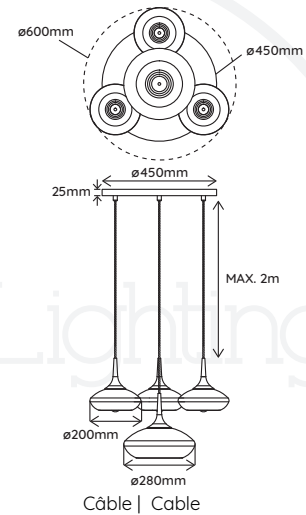

## GRACE 06 - SUSPENSION

SUSPENSION ET LUSTRE | IN THE AIR

REFERENCE	702016G
COULEUR COLOR	Pied de lampe Lamp Base Noir Black Câble Cable Noir Black
MATÉRIAUX MATERIAL	Aluminium, Métal Aluminum, Iron
IP	IP20
PUISSANCE MAX. MAX. POWER	MAX. LED 4 x 6W & 2 X 15W
CULOT LAMP BASE	E14 & E27*
TENSION D'ENTRÉE INPUT VOLTAGE (V)	220V-240V (CLASS I)
FRÉQUENCE FREQUENCY	50/60Hz
DIMENSION DU PRODUIT PRODUCT DIMENSION (mm)	W840*D340*H25mm/W990*570mm Longueur câble   Cable Length: 2m
POIDS DU PRODUIT PRODUCT WEIGHT (kg)	4.3 kg
DIMENSION DU CARTON CARTON DIMENSION (mm)	90 x 40 x 21.5mm
POIDS DU CARTON CARTON G.W. (kg)	6 kg
BARCODE	4897089366402

\* Ampoule LED à tête miroir OR format G45 x 4 & A60 x 2 incluse  
LED gold top mirror bulb G45 x 4 & A60 x 2 included.

VERRE VENDUE SÉPARÉMENT. | GLASS SOLD SEPARATELY.  
( ø200mm PETITE VERRINES x 4 PCS | ø280mm VERRINE x 2 PCS )

702009  
Doré | Gold

ROSACE | CEILING PLATE  
COULEUR | COLOUR

LA VERRINE (ø280mm)  
LA PETITE VERRINE (ø200mm)  
COULEUR  
COLOUR

802013	802014	802015	802016	802017	802018	802019	802020
802021	802022	802023	802024	802025	802026	802027	802028
Rose Spinelle	Améthyste	Aigue-marine	Vert Émeraude	Saphir	Hematite	Diamant	Or
Spinelle Rose	Amethyst	Aquamarine	Emerald Green	Sapphire		Diamond	Gold