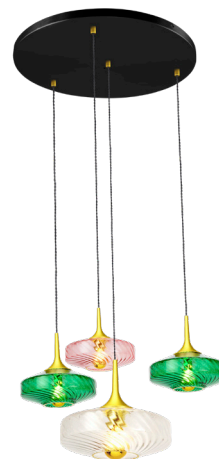

ROXANNE 04 - SUSPENSION

SUSPENSION ET LUSTRE | IN THE AIR

REFERENCE	702015R	
COULEUR COLOR	Pied de lampe Lamp Base	Câble Cable
	Noir Black	Noir Black
MATÉRIAUX MATERIAL	Aluminium, Métal Aluminum, Iron	
IP	IP20	
PUISSANCE MAX. MAX. POWER	MAX. LED 1 x 6W & 3 X 15W	
CULOT LAMP BASE	E14 & E27*	
TENSION D'ENTRÉE INPUT VOLTAGE (V)	220V-240V (CLASS I)	
FRÉQUENCE FREQUENCY	50/60Hz	
DIMENSION DU PRODUIT PRODUCT DIMENSION (mm)	ø450*H25mm/ø600mm Longueur câble Cable Length: 2m	
POIDS DU PRODUIT PRODUCT WEIGHT (kg)	51.5 x 51.5 x 21.5mm	
DIMENSION DU CARTON CARTON DIMENSION (mm)	1.8kg	
POIDS DU CARTON CARTON G.W. (kg)	3kg	
BARCODE	4897089366396	

* Ampoule LED à tête miroir OR format G45 x 3 & A60 x 1 incluse
LED gold top mirror bulb G45 x 3 & A60 x 1 included.

VERRE VENDUE SÉPARÉMENT. | GLASS SOLD SEPARATELY.
(ø200mm PETITE VERRINES x 3 PCS | ø280mm VERRINE x 1 PCS)

9 Rue Ambroise Croizat
77183 Croissy Beaubourg
France
01 57 10 03 55

contact@elements-lighting.fr

Elements Lighting
PARIS

ROXANNE 04 - SUSPENSION

SUSPENSION ET LUSTRE | IN THE AIR

REFERENCE	702008R	
COULEUR COLOR	Pied de lampe Lamp Base	Câble Cable
	Doré Gold	Noir Black
MATÉRIAUX MATERIAL	Aluminium, Métal Aluminum, Iron	
IP	IP20	
PUISSANCE MAX. MAX. POWER	MAX. LED 1 x 6W & 3 X 15W	
CULOT LAMP BASE	E14 & E27*	
TENSION D'ENTRÉE INPUT VOLTAGE (V)	220V-240V (CLASS I)	
FRÉQUENCE FREQUENCY	50/60Hz	
DIMENSION DU PRODUIT PRODUCT DIMENSION (mm)	ø450*H25mm/ø600mm Longueur câble Cable Length: 2m	
POIDS DU PRODUIT PRODUCT WEIGHT (kg)	n/a	
DIMENSION DU CARTON CARTON DIMENSION (mm)	n/a	
POIDS DU CARTON CARTON G.W. (kg)	n/a	
BARCODE	n/a	