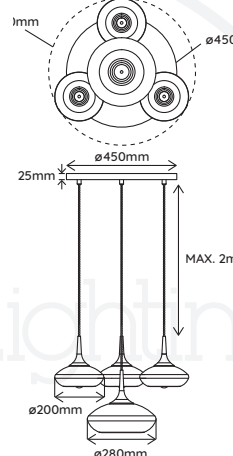

ROXANNE 04 - SUSPENSION

SUSPENSION ET LUSTRE | IN THE AIR

REFERENCE	702015R	
COULEUR COLOR	Pied de lampe Lamp Base	Câble Cable
	Noir Black	Noir Black
MATÉRIAUX MATERIAL	Aluminium, Métal Aluminum, Iron	
IP	IP20	
PUISSANCE MAX. MAX. POWER	MAX. LED 1 x 6W & 3 X 15W	
CULOT LAMP BASE	E14 & E27*	
TENSION D'ENTRÉE INPUT VOLTAGE (V)	220V-240V (CLASS I)	
FRÉQUENCE FREQUENCY	50/60Hz	
DIMENSION DU PRODUIT PRODUCT DIMENSION (mm)	ø450*H25mm/ø600mm Longueur câble Cable Length: 2m	
POIDS DU PRODUIT PRODUCT WEIGHT (kg)	51.5 x 51.5 x 21.5mm	
DIMENSION DU CARTON CARTON DIMENSION (mm)	1.8kg	
POIDS DU CARTON CARTON G.W. (kg)	3kg	
BARCODE	4897089366396	

* Ampoule LED à tête miroir OR format G45 x 3 & A60 x 1 incluse
LED gold top mirror bulb G45 x 3 & A60 x 1 included.

VERRE VENDUE SÉPARÉMENT. | GLASS SOLD SEPARATELY.
(ø200mm PETITE VERRINES x 3 PCS | ø280mm VERRINE x 1 PCS)

CODE ARTICLE REFERENCE	ø280mm	802029	802030	802031	802032
	ø200mm	802033	802034	802035	802036
DIMENSIONS, POIDS ET VOLUME DU COLIS PACKING WEIGHT, DIMENSION & VOLUME	LA VERRINE	34 x 34 x 22 cm 0.025m ³			
	LA PETITE VERRINE	26 x 26 x 20cm 0.013m ³			