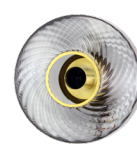

* Ampoule LED à tête miroir OR format G45 x 3 & A60 x 1 incluse
LED gold top mirror bulb G45 x 3 & A60 x 1 included.

VERRE VENDUE SÉPARÉMENT. | GLASS SOLD SEPARATELY.
(ø200mm PETITE VERRINES x 3 PCS | ø280mm VERRINE x 1 PCS)

9 Rue Ambroise Croizat
77183 Croissy Beaubourg
France
01 57 10 03 55

contact@elements-lighting.fr

Elements Lighting
PARIS

ROXANNE 04 - SUSPENSION

SUSPENSION ET LUSTRE | IN THE AIR

REFERENCE	702008R	
COULEUR COLOR	Pied de lampe Lamp Base	Câble Cable
	Doré Gold	Noir Black
MATÉRIAUX MATERIAL	Aluminium, Métal Aluminum, Iron	
IP	IP20	
PUISSANCE MAX. MAX. POWER	MAX. LED 1 x 6W & 3 X 15W	
CULOT LAMP BASE	E14 & E27*	
TENSION D'ENTRÉE INPUT VOLTAGE (V)	220V-240V (CLASS I)	
FRÉQUENCE FREQUENCY	50/60Hz	
DIMENSION DU PRODUIT PRODUCT DIMENSION (mm)	ø450*H25mm/ø600mm Longueur câble Cable Length: 2m	
POIDS DU PRODUIT PRODUCT WEIGHT (kg)	n/a	
DIMENSION DU CARTON CARTON DIMENSION (mm)	n/a	
POIDS DU CARTON CARTON G.W. (kg)	n/a	
BARCODE	n/a	

Câble | Cable

ROSE SPINELLE
AVEC CONTOUR DORÉ
SPINELLE ROSE
W/ GOLD EDGE

VERT ÉMERAUDE
AVEC CONTOUR DORÉ
EMERALD GREEN
W/ GOLD EDGE

GRAPHITE
AVEC CONTOUR DORÉ
GRAPHITE W/ GOLD EDGE

DIAMANT
AVEC CONTOUR DORÉ
DIAMOND W/ GOLD EDGE