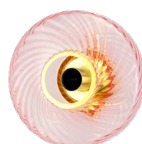

Câble | Cable

ROSE SPINELLE
AVEC CONTOUR DORÉ
SPINELLE ROSE
W/ GOLD EDGE