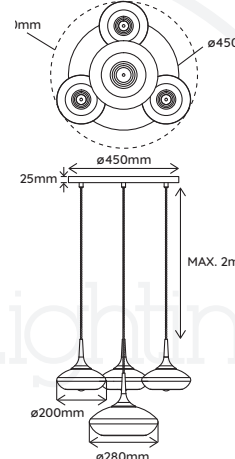

ROXANNE 04 - SUSPENSION

SUSPENSION ET LUSTRE | IN THE AIR

REFERENCE	702015R	
COULEUR COLOR	Pied de lampe Lamp Base	Câble Cable
	Noir Black	Noir Black
MATÉRIAUX MATERIAL	Aluminium, Métal Aluminum, Iron	
IP	IP20	
PUISSANCE MAX. MAX. POWER	MAX. LED 1 x 6W & 3 X 15W	
CULOT LAMP BASE	E14 & E27*	
TENSION D'ENTRÉE INPUT VOLTAGE (V)	220V-240V (CLASS I)	
FRÉQUENCE FREQUENCY	50/60Hz	
DIMENSION DU PRODUIT PRODUCT DIMENSION (mm)	ø450*H25mm/ø600mm Longueur câble Cable Length: 2m	
POIDS DU PRODUIT PRODUCT WEIGHT (kg)	51.5 x 51.5 x 21.5mm	
DIMENSION DU CARTON CARTON DIMENSION (mm)	1.8kg	
POIDS DU CARTON CARTON G.W. (kg)	3kg	
BARCODE	4897089366396	

CODE ARTICLE REFERENCE	ø280mm	802029	802030	802031	802032
	ø200mm	802033	802034	802035	802036
DIMENSIONS, POIDS ET VOLUME DU COLIS PACKING WEIGHT, DIMENSION & VOLUME	LA VERRINE	34 x 34 x 22 cm 0.025m ³			
	LA PETITE VERRINE	26 x 26 x 20cm 0.013m ³			

* Ampoule LED à tête miroir OR format G45 x 3 & A60 x 1 incluse
LED gold top mirror bulb G45 x 3 & A60 x 1 included.

VERRE VENDUE SÉPARÉMENT. | GLASS SOLD SEPARATELY.
(ø200mm PETITE VERRINES x 3 PCS | ø280mm VERRINE x 1 PCS)