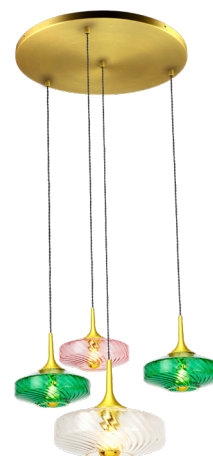

ROXANNE 04 - SUSPENSION

SUSPENSION ET LUSTRE | IN THE AIR

REFERENCE	702015R	
COULEUR COLOR	Pied de lampe Lamp Base	Câble Cable
	Noir Black	Noir Black
MATÉRIAUX MATERIAL	Aluminium, Métal Aluminum, Iron	
IP	IP20	
PUISSANCE MAX. MAX. POWER	MAX. LED 1 x 6W & 3 X 15W	
CULOT LAMP BASE	E14 & E27*	
TENSION D'ENTRÉE INPUT VOLTAGE (V)	220V-240V (CLASS I)	
FRÉQUENCE FREQUENCY	50/60Hz	
DIMENSION DU PRODUIT PRODUCT DIMENSION (mm)	ø450*H25mm/ø600mm Longueur câble Cable Length: 2m	
POIDS DU PRODUIT PRODUCT WEIGHT (kg)	51.5 x 51.5 x 21.5mm	
DIMENSION DU CARTON CARTON DIMENSION (mm)	1.8kg	
POIDS DU CARTON CARTON G.W. (kg)	3kg	
BARCODE	4897089366396	

* Ampoule LED à tête miroir OR format G45 x 3 & A60 x 1 incluse
LED gold top mirror bulb G45 x 3 & A60 x 1 included.

VERRE VENDUE SÉPARÉMENT. | GLASS SOLD SEPARATELY.
(ø200mm PETITE VERRINES x 3 PCS | ø280mm VERRINE x 1 PCS)

9 Rue Ambroise Croizat
77183 Croissy Beaubourg
France
01 57 10 03 55

contact@elements-lighting.fr

Elements Lighting
PARIS

ROXANNE 04 - SUSPENSION

SUSPENSION ET LUSTRE | IN THE AIR

REFERENCE	702008R	
COULEUR COLOR	Pied de lampe Lamp Base	Câble Cable
	Doré Gold	Noir Black
MATÉRIAUX MATERIAL	Aluminium, Métal Aluminum, Iron	
IP	IP20	
PUISSANCE MAX. MAX. POWER	MAX. LED 1 x 6W & 3 X 15W	
CULOT LAMP BASE	E14 & E27*	
TENSION D'ENTRÉE INPUT VOLTAGE (V)	220V-240V (CLASS I)	
FRÉQUENCE FREQUENCY	50/60Hz	
DIMENSION DU PRODUIT PRODUCT DIMENSION (mm)	ø450*H25mm/ø600mm Longueur câble Cable Length: 2m	
POIDS DU PRODUIT PRODUCT WEIGHT (kg)	n/a	
DIMENSION DU CARTON CARTON DIMENSION (mm)	n/a	
POIDS DU CARTON CARTON G.W. (kg)	n/a	
BARCODE	n/a	