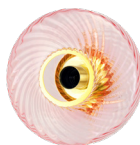

ROSE SPINELLE
AVEC CONTOUR DORÉ
SPINELLE ROSE
W/ GOLD EDGE