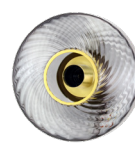

ROXANNE 04 - SUSPENSION

SUSPENSION ET LUSTRE | IN THE AIR

REFERENCE	702015R	
COULEUR COLOR	Pied de lampe Lamp Base	Câble Cable
	Noir Black	Noir Black
MATÉRIAUX MATERIAL	Aluminium, Métal Aluminum, Iron	
IP	IP20	
PUISSANCE MAX. MAX. POWER	MAX. LED 1 x 6W & 3 X 15W	
CULOT LAMP BASE	E14 & E27*	
TENSION D'ENTRÉE INPUT VOLTAGE (V)	220V-240V (CLASS I)	
FRÉQUENCE FREQUENCY	50/60Hz	
DIMENSION DU PRODUIT PRODUCT DIMENSION (mm)	ø450*H25mm/ø600mm Longueur câble Cable Length: 2m	
POIDS DU PRODUIT PRODUCT WEIGHT (kg)	51.5 x 51.5 x 21.5mm	
DIMENSION DU CARTON CARTON DIMENSION (mm)	1.8kg	
POIDS DU CARTON CARTON G.W. (kg)	3kg	
BARCODE	4897089366396	

* Ampoule LED à tête miroir OR format G45 x 3 & A60 x 1 incluse
LED gold top mirror bulb G45 x 3 & A60 x 1 included.

VERRE VENDUE SÉPARÉMENT. | GLASS SOLD SEPARATELY.
(ø200mm PETITE VERRINES x 3 PCS | ø280mm VERRINE x 1 PCS)

Câble | Cable

ROSE SPINELLE
AVEC CONTOUR DORÉ
SPINELLE ROSE
W/ GOLD EDGE

VERT ÉMERAUDE
AVEC CONTOUR DORÉ
EMERALD GREEN
W/ GOLD EDGE

GRAPHITE
AVEC CONTOUR DORÉ
GRAPHITE W/ GOLD EDGE

DIAMANT
AVEC CONTOUR DORÉ
DIAMOND W/ GOLD EDGE