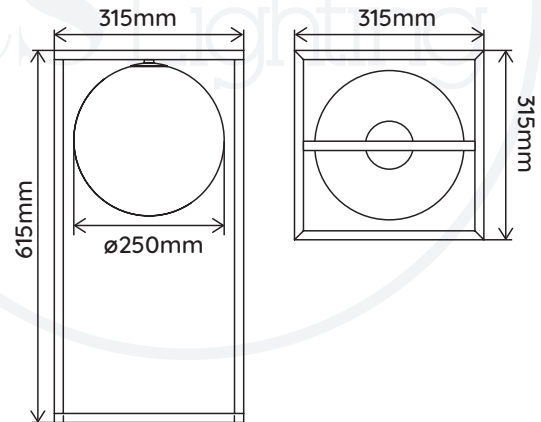

9 Rue Ambroise Croizat
77183 Croissy Beaubourg
France
01 57 10 03 55

contact@elements-lighting.fr
www.elements-lighting.fr

Elements Lighting
PARIS