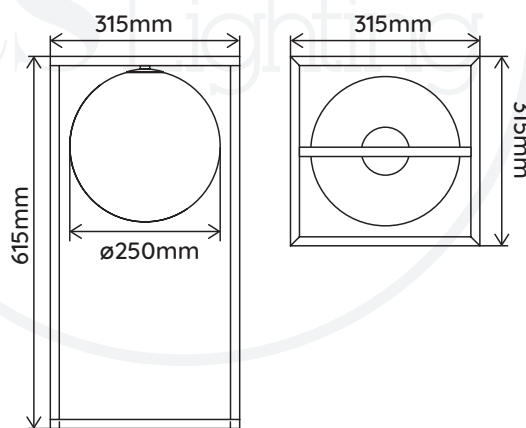

DAISY S

LAMPADAIRE | ON YOUR FLOOR

REFERENCE	405001		
COULEUR COLOR	Verrine Glass	Pied de lampe Lamp Base	Câble Cable
	Opaque Opal	Blanc White	Blanc White
MATÉRIAUX MATERIAL	Métal, Verre Iron, Glass		
DIMENSION DU PRODUIT PRODUCT DIMENSION	ø315*H615mm Longueur câble Cable Length: 2.3m		
POIDS DU PRODUIT PRODUCT WEIGHT	6kg		
DIMENSION DU CARTON CARTON DIMENSION	685*385*390mm		
POIDS DU CARTON CARTON G.W.	7.3kg		
BARCODE	4897089362084		
IP	IP20		
PUISSANCE MAX. MAX. POWER	MAX. LED 1 x 15W Lamp source not included Lampe non fournie		
CULOT LAMP BASE	E27		
TENSION D'ENTRÉE INPUT VOLTAGE	220V-240V (CLASS I)		
FRÉQUENCE FREQUENCY	50/60Hz		

REFERENCE	405003		
COULEUR COLOR	Verrine Glass	Pied de lampe Lamp Base	Câble Cable
	Noir Miroir Plated Smoke	Noir Black	Noir Black
MATÉRIAUX MATERIAL	Métal, Verre Iron, Glass		
DIMENSION DU PRODUIT PRODUCT DIMENSION	ø315*H615mm Longueur câble Cable Length: 2.3m		
POIDS DU PRODUIT PRODUCT WEIGHT	6kg		
DIMENSION DU CARTON CARTON DIMENSION	685*385*390mm		
POIDS DU CARTON CARTON G.W.	7.3kg		
BARCODE	4897089362091		
IP	IP20		
PUISSANCE MAX. MAX. POWER	MAX. LED 1 x 15W Lamp source not included Lampe non fournie		
CULOT LAMP BASE	E27		
TENSION D'ENTRÉE INPUT VOLTAGE	220V-240V (CLASS I)		
FRÉQUENCE FREQUENCY	50/60Hz		

REFERENCE	405006		
COULEUR COLOR	Verrine Glass	Pied de lampe Lamp Base	Câble Cable
	Noir Miroir Plated Smoke	Noir Black	Noir Black
MATÉRIAUX MATERIAL	Métal, Verre Iron, Glass		
DIMENSION DU PRODUIT PRODUCT DIMENSION	ø315*H1450mm Longueur câble Cable Length: 2.3m		
POIDS DU PRODUIT PRODUCT WEIGHT	7.4kg		
DIMENSION DU CARTON CARTON DIMENSION	1520*385*390mm		
POIDS DU CARTON CARTON G.W.	10.1kg		
BARCODE	4897089362138		
IP	IP20		
PUISSANCE MAX. MAX. POWER	MAX. LED 1 x 15W Lamp source not included Lampe non fournie		
CULOT LAMP BASE	E27		
TENSION D'ENTRÉE INPUT VOLTAGE	220V-240V (CLASS I)		
FRÉQUENCE FREQUENCY	50/60Hz		