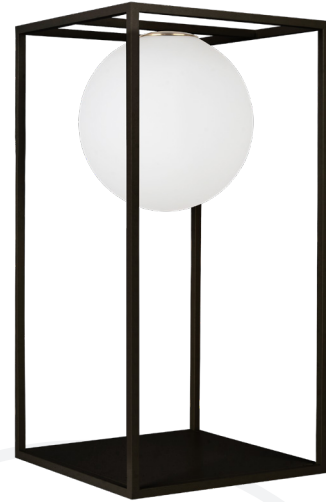

DAISY S

LAMPADAIRE | ON YOUR FLOOR

REFERENCE	405001		
COULEUR COLOR	Verrine Glass	Pied de lampe Lamp Base	Câble Cable
	Opaque Opal	Blanc White	Blanc White
MATÉRIAUX MATERIAL	Métal, Verre Iron, Glass		
DIMENSION DU PRODUIT PRODUCT DIMENSION	ø315*H615mm Longueur câble Cable Length: 2.3m		
POIDS DU PRODUIT PRODUCT WEIGHT	6kg		
DIMENSION DU CARTON CARTON DIMENSION	685*385*390mm		
POIDS DU CARTON CARTON G.W.	7.3kg		
BARCODE	4897089362084		
IP	IP20		
PUISSANCE MAX. MAX. POWER	MAX. LED 1 x 15W Lamp source not included Lampe non fournie		
CULOT LAMP BASE	E27		
TENSION D'ENTRÉE INPUT VOLTAGE	220V-240V (CLASS I)		
FRÉQUENCE FREQUENCY	50/60Hz		

9 Rue Ambroise Croizat
77183 Croissy Beaubourg
France
01 57 10 03 55

contact@elements-lighting.fr
www.elements-lighting.fr

Elements Lighting
PARIS

DAISY S

LAMPADAIRE | ON YOUR FLOOR

REFERENCE	405002		
COULEUR COLOR	Verrine Glass	Pied de lampe Lamp Base	Câble Cable
	Opaque Opal	Noir Black	Noir Black
MATÉRIAUX MATERIAL	Métal, Verre Iron, Glass		
DIMENSION DU PRODUIT PRODUCT DIMENSION	ø315*H615mm Longueur câble Cable Length: 2.3m		
POIDS DU PRODUIT PRODUCT WEIGHT	6kg		
DIMENSION DU CARTON CARTON DIMENSION	685*385*390mm		
POIDS DU CARTON CARTON G.W.	7.3kg		
BARCODE	4897089362091		
IP	IP20		
PUISSANCE MAX. MAX. POWER	MAX. LED 1 x 15W Lamp source not included Lampe non fournie		
CULOT LAMP BASE	E27		
TENSION D'ENTRÉE INPUT VOLTAGE	220V-240V (CLASS I)		
FRÉQUENCE FREQUENCY	50/60Hz		