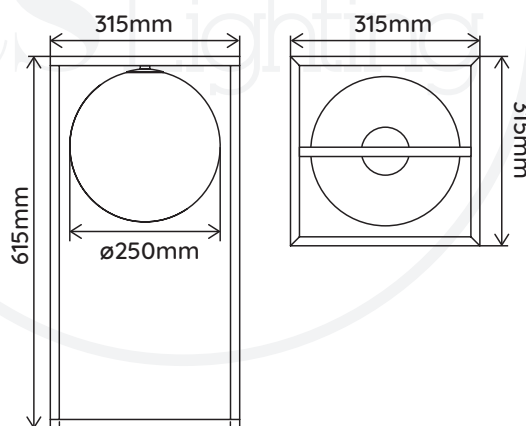

DAISY S

LAMPADAIRE | ON YOUR FLOOR

REFERENCE	405001		
COULEUR COLOR	Verrine Glass	Pied de lampe Lamp Base	Câble Cable
	Opaque Opal	Blanc White	Blanc White
MATÉRIAUX MATERIAL	Métal, Verre Iron, Glass		
DIMENSION DU PRODUIT PRODUCT DIMENSION	ø315*H615mm Longueur câble Cable Length: 2.3m		
POIDS DU PRODUIT PRODUCT WEIGHT	6kg		
DIMENSION DU CARTON CARTON DIMENSION	685*385*390mm		
POIDS DU CARTON CARTON G.W.	7.3kg		
BARCODE	4897089362084		
IP	IP20		
PUISSANCE MAX. MAX. POWER	MAX. LED 1 x 15W Lamp source not included Lampe non fournie		
CULOT LAMP BASE	E27		
TENSION D'ENTRÉE INPUT VOLTAGE	220V-240V (CLASS I)		
FRÉQUENCE FREQUENCY	50/60Hz		

REFERENCE	405003		
COULEUR COLOR	Verrine Glass	Pied de lampe Lamp Base	Câble Cable
	Noir Miroir Plated Smoke	Noir Black	Noir Black
MATÉRIAUX MATERIAL	Métal, Verre Iron, Glass		
DIMENSION DU PRODUIT PRODUCT DIMENSION	ø315*H615mm Longueur câble Cable Length: 2.3m		
POIDS DU PRODUIT PRODUCT WEIGHT	6kg		
DIMENSION DU CARTON CARTON DIMENSION	685*385*390mm		
POIDS DU CARTON CARTON G.W.	7.3kg		
BARCODE	4897089362091		
IP	IP20		
PUISSANCE MAX. MAX. POWER	MAX. LED 1 x 15W Lamp source not included Lampe non fournie		
CULOT LAMP BASE	E27		
TENSION D'ENTRÉE INPUT VOLTAGE	220V-240V (CLASS I)		
FRÉQUENCE FREQUENCY	50/60Hz		

REFERENCE	405006		
COULEUR COLOR	Verrine Glass	Pied de lampe Lamp Base	Câble Cable
	Noir Miroir Plated Smoke	Noir Black	Noir Black
MATÉRIAUX MATERIAL	Métal, Verre Iron, Glass		
DIMENSION DU PRODUIT PRODUCT DIMENSION	ø315*H1450mm Longueur câble Cable Length: 2.3m		
POIDS DU PRODUIT PRODUCT WEIGHT	7.4kg		
DIMENSION DU CARTON CARTON DIMENSION	1520*385*390mm		
POIDS DU CARTON CARTON G.W.	10.1kg		
BARCODE	4897089362138		
IP	IP20		
PUISSANCE MAX. MAX. POWER	MAX. LED 1 x 15W Lamp source not included Lampe non fournie		
CULOT LAMP BASE	E27		
TENSION D'ENTRÉE INPUT VOLTAGE	220V-240V (CLASS I)		
FRÉQUENCE FREQUENCY	50/60Hz		