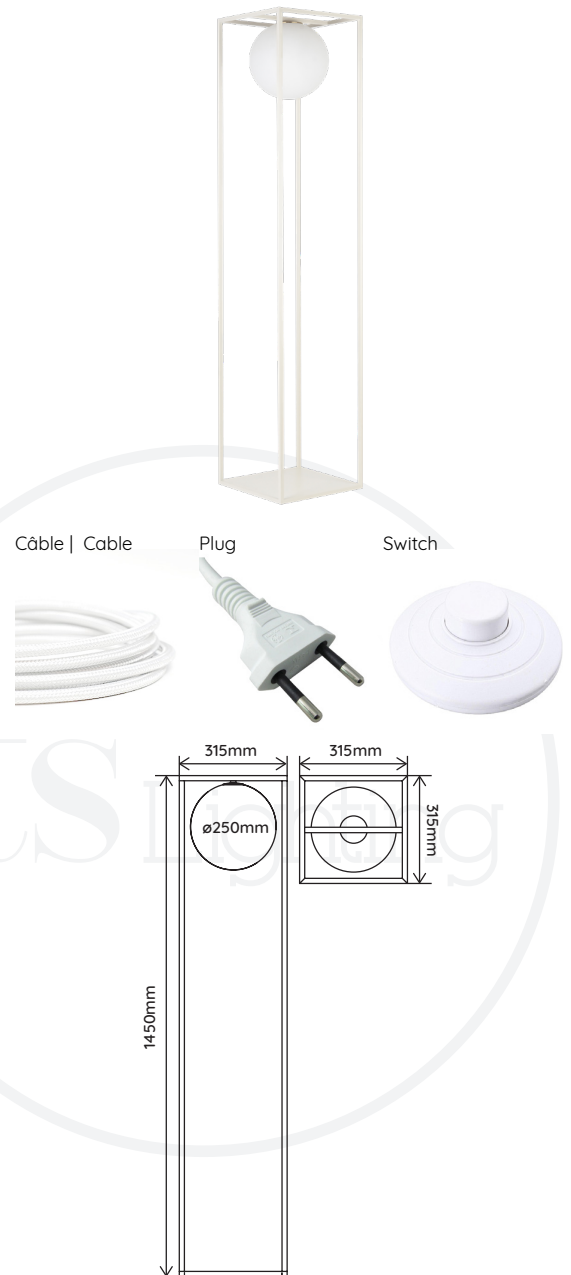

DAISY M

LAMPADAIRE | ON YOUR FLOOR

REFERENCE	405004		
COULEUR COLOR	Verrine Glass	Pied de lampe Lamp Base	Câble Cable
	Opaque Opal	Blanc White	Blanc White
MATÉRIAUX MATERIAL	Métal, Verre Iron, Glass		
DIMENSION DU PRODUIT PRODUCT DIMENSION	ø315*H1450mm Longueur câble | Cable Length: 2.3m		
POIDS DU PRODUIT PRODUCT WEIGHT	7.4kg		
DIMENSION DU CARTON CARTON DIMENSION	1520*385*390mm		
POIDS DU CARTON CARTON G.W.	10.1kg		
BARCODE	4897089362114		
IP	IP20		
PUISSANCE MAX. MAX. POWER	MAX. LED 1 x 15W Lamp source not included | Lampe non fournie		
CULOT LAMP BASE	E27		
TENSION D'ENTRÉE INPUT VOLTAGE	220V-240V (CLASS I)		
FRÉQUENCE FREQUENCY	50/60Hz		

9 Rue Ambroise Croizat
77183 Croissy Beaubourg
France
01 57 10 03 55

contact@elements-lighting.fr
www.elements-lighting.fr

Elements Lighting
PARIS