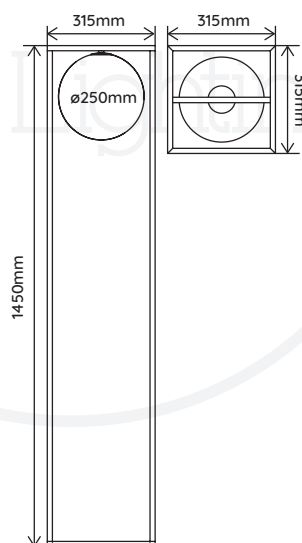

9 Rue Ambroise Croizat
77183 Croissy Beaubourg
France
01 57 10 03 55

contact@elements-lighting.fr
www.elements-lighting.fr

Elements Lighting
PARIS