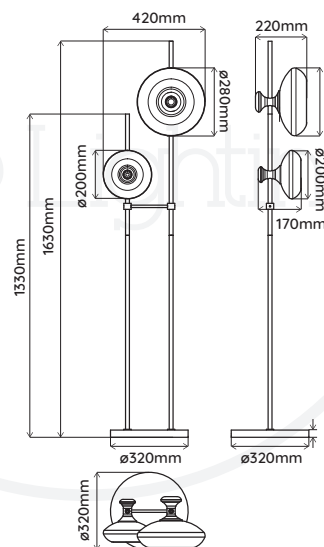

## LAMPADAIRE | ON YOUR FLOOR

REFERENCE	702007	
COULEUR COLOR	Pied de lampe Lamp Base	Câble Cable
	Doré/Blanc Gold/White	Doré Gold
MATÉRIAUX MATERIAL	Aluminium, Métal, Marbre Aluminum, Iron, Marble	
DIMENSION DU PRODUIT PRODUCT DIMENSION	ø320*H1230mm Longueur câble   Cable Length: 2m	
POIDS DU PRODUIT PRODUCT WEIGHT	8.8kg	
DIMENSION DU CARTON CARTON DIMENSION	390*390*1700mm	
POIDS DU CARTON CARTON G.W.	11.8kg	
BARCODE	4897089362305	
IP	IP20	
PUISSANCE MAX. MAX. POWER	MAX. LED 1 x 6W & 1 X 15W Ampoule LED à tête miroir OR format G45 x 1 & A60 x 1 incluse LED gold top mirror bulb G45 x 1 & A60 x 1 included.	
CULOT LAMP BASE	E14 & E27	
TENSION D'ENTRÉE INPUT VOLTAGE	220V-240V (CLASS II)	
FRÉQUENCE FREQUENCY	50/60Hz	

Câble | Cable Plug Switch

VERRE VENDUE SÉPARÉMENT. | GLASS SOLD SEPARATELY.

( 1 x ø200mm PETITE VERRINE + 1 x ø280mm VERRINE À COMPOSER | 1 x ø200mm PETITE GLASS + 1 x ø280mm GLASS WITH ANY COLOUR COMBINATION )

								
COULEUR COLOUR	ROSE SPINELLE SPINELLE ROSE	AMÉTHYSTE AMETHYST	AIGUE-MARINE AQUAMARINE	VERT ÉMERAUDE EMERALD GREEN	SAPHIR SAPPHIRE	HEMATITE	DIAMANT DIAMOND	OR GOLD
CODE ARTICLE REFERENCE	ø280 x D120mm 802013	802014	802015	802016	802017	802018	802019	802020
	ø220 x D85mm 802021	802022	802023	802024	802025	802026	802027	802028
CARTON	LA VERRINE		35 x 18 x 37 cm 0.023m <sup>3</sup>					
	LA PETITE VERRINE		27 x 14.5 x 37cm 0.013m <sup>3</sup>					