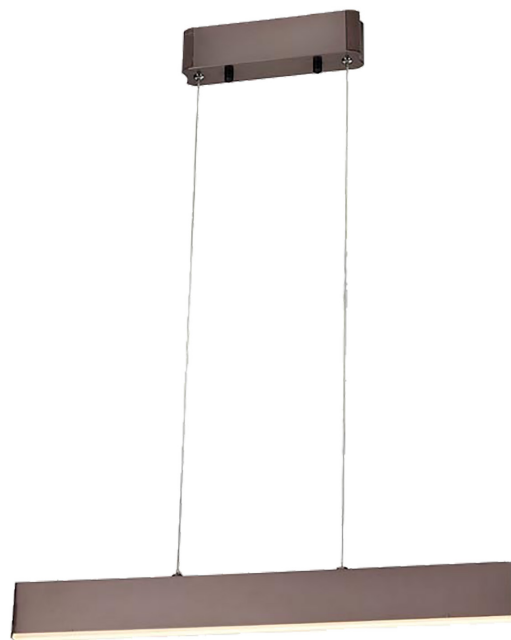

ALIÉNOR 30

APPLIQUE | ON YOUR WALL

REFERENCE	601003
COULEUR COLOR	Alu Brossé Bronze Brushed Aluminum Bronze
MATÉRIAUX MATERIAL	Acrylique+Aluminium Acrylic+Aluminum
CCT	3000K
IP	IP20
TYPE & PUISSANCE DE LED LED BRAND & POWER	Lumenmax 2835*0.2W
PUISSANCE TOTAL POWER (W)	10W
LUMENS LUMENS OUTPUT (lm)	270lm
EFFICIENT EFFICIENCY (lm/W)	27lm/W
MODÈLE & TYPE DE DRIVER DRIVER BRAND & MODEL	EAGLERISE EIP012VC0240LSS
TENSION D'ENTRÉE INPUT VOLTAGE (V)	220-240V (CLASS I)
TENSION DE SORTIE OUTPUT VOLTAGE (V)	24V
COURANT D'ENTRÉE INPUT CURRENT (mA)	0.18A
COURANT DE SORTIE OUTPUT CURRENT (mA)	0.5A
FRÉQUENCE FREQUENCY	50/60Hz
DIMENSION DU PRODUIT PRODUCT DIMENSION (mm)	W300*D70*H46mm
POIDS DU PRODUIT PRODUCT WEIGHT (kg)	0.7kg
DIMENSION DU CARTON CARTON DIMENSION (mm)	W370*D130*H100mm
POIDS DU CARTON CARTON G.W. (kg)	0.9kg
BARCODE	4897089360493

COULEUR | COLOR

9 Rue Ambroise Croizat
77183 Croissy Beaubourg
France
01 57 10 03 55

Elements Lighting
PARIS

contact@elements-lighting.fr

ALIÉNOR 60

SUSPENSION ET LUSTRE | IN THE AIR

REFERENCE	101055
COULEUR COLOR	Alu Brossé Bronze Brushed Aluminum Bronze
MATÉRIAUX MATERIAL	Acrylique+Aluminium Acrylic+Aluminum
CCT	3000K
IP	IP20
TYPE & PUISSANCE DE LED LED BRAND & POWER	Lumenmax 2835*0.2W
PUISSANCE TOTAL POWER (W)	17W
LUMENS LUMENS OUTPUT (lm)	410lm
EFFICIENT EFFICIENCY (lm/W)	24.12lm/W
MODÈLE & TYPE DE DRIVER DRIVER BRAND & MODEL	EAGLERISE EIP018V0240LS
TENSION D'ENTRÉE INPUT VOLTAGE (V)	220-240V (CLASS I)
TENSION DE SORTIE OUTPUT VOLTAGE (V)	24V
COURANT D'ENTRÉE INPUT CURRENT (mA)	0.19A
COURANT DE SORTIE OUTPUT CURRENT (mA)	750mA
FRÉQUENCE FREQUENCY	50/60Hz
DIMENSION DU PRODUIT PRODUCT DIMENSION (mm)	W600*H65mm Longueur câble max. Max. Cable Length: 1.2m
POIDS DU PRODUIT PRODUCT WEIGHT (kg)	1.2kg
DIMENSION DU CARTON CARTON DIMENSION (mm)	W690*D150*H135mm
POIDS DU CARTON CARTON G.W. (kg)	1.6kg
BARCODE	4897089360226