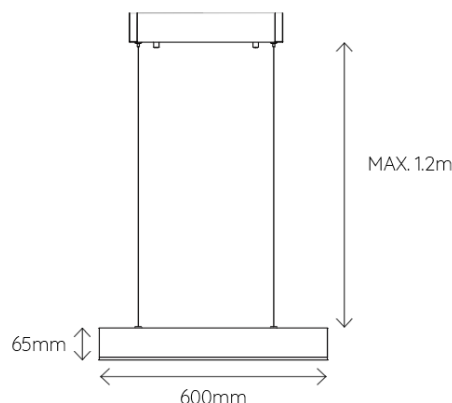

ALIÉNOR 30

APPLIQUE | ON YOUR WALL

REFERENCE	601003
COULEUR COLOR	Alu Brossé Bronze Brushed Aluminum Bronze
MATÉRIAUX MATERIAL	Acrylique+Aluminium Acrylic+Aluminum
CCT	3000K
IP	IP20
TYPE & PUISSANCE DE LED LED BRAND & POWER	Lumenmax 2835*0.2W
PUISSANCE TOTAL POWER (W)	10W
LUMENS LUMENS OUTPUT (lm)	270lm
EFFICIENT EFFICIENCY (lm/W)	27lm/W
MODÈLE & TYPE DE DRIVER DRIVER BRAND & MODEL	EAGLERISE EIP012VC0240LSS
TENSION D'ENTRÉE INPUT VOLTAGE (V)	220-240V (CLASS I)
TENSION DE SORTIE OUTPUT VOLTAGE (V)	24V
COURANT D'ENTRÉE INPUT CURRENT (mA)	0.18A
COURANT DE SORTIE OUTPUT CURRENT (mA)	0.5A
FRÉQUENCE FREQUENCY	50/60Hz
DIMENSION DU PRODUIT PRODUCT DIMENSION (mm)	W300*D70*H46mm
POIDS DU PRODUIT PRODUCT WEIGHT (kg)	0.7kg
DIMENSION DU CARTON CARTON DIMENSION (mm)	W370*D130*H100mm
POIDS DU CARTON CARTON G.W. (kg)	0.9kg
BARCODE	4897089360493

COULEUR | COLOR

9 Rue Ambroise Croizat
77183 Croissy Beaubourg
France
01 57 10 03 55

Elements Lighting
PARIS

contact@elements-lighting.fr

ALIÉNOR 60

SUSPENSION ET LUSTRE | IN THE AIR

REFERENCE	101055
COULEUR COLOR	Alu Brossé Bronze Brushed Aluminum Bronze
MATÉRIAUX MATERIAL	Acrylique+Aluminium Acrylic+Aluminum
CCT	3000K
IP	IP20
TYPE & PUISSANCE DE LED LED BRAND & POWER	Lumenmax 2835*0.2W
PUISSANCE TOTAL POWER (W)	17W
LUMENS LUMENS OUTPUT (lm)	410lm
EFFICIENT EFFICIENCY (lm/W)	24.12lm/W
MODÈLE & TYPE DE DRIVER DRIVER BRAND & MODEL	EAGLERISE EIP018V0240LS
TENSION D'ENTRÉE INPUT VOLTAGE (V)	220-240V (CLASS I)
TENSION DE SORTIE OUTPUT VOLTAGE (V)	24V
COURANT D'ENTRÉE INPUT CURRENT (mA)	0.19A
COURANT DE SORTIE OUTPUT CURRENT (mA)	750mA
FRÉQUENCE FREQUENCY	50/60Hz
DIMENSION DU PRODUIT PRODUCT DIMENSION (mm)	W600*H65mm Longueur câble max. Max. Cable Length: 1.2m
POIDS DU PRODUIT PRODUCT WEIGHT (kg)	1.2kg
DIMENSION DU CARTON CARTON DIMENSION (mm)	W690*D150*H135mm
POIDS DU CARTON CARTON G.W. (kg)	1.6kg
BARCODE	4897089360226