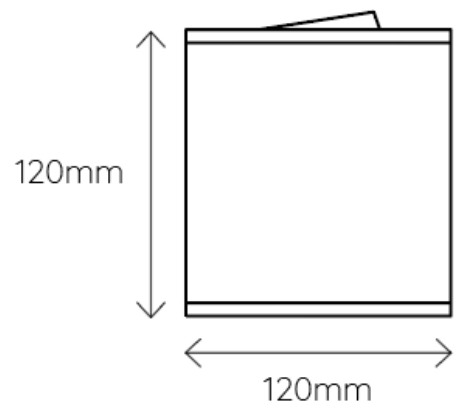

ALIÉNOR 30

APPLIQUE | ON YOUR WALL

REFERENCE	601003
COULEUR COLOR	Alu Brossé Bronze Brushed Aluminum Bronze
MATÉRIAUX MATERIAL	Acrylique+Aluminium Acrylic+Aluminum
CCT	3000K
IP	IP20
TYPE & PUISSANCE DE LED LED BRAND & POWER	Lumenmax 2835*0.2W
PUISSANCE TOTAL POWER (W)	10W
LUMENS LUMENS OUTPUT (lm)	270lm
EFFICIENT EFFICIENCY (lm/W)	27lm/W
MODÈLE & TYPE DE DRIVER DRIVER BRAND & MODEL	EAGLERISE EIP012VC0240LSS
TENSION D'ENTRÉE INPUT VOLTAGE (V)	220-240V (CLASS I)
TENSION DE SORTIE OUTPUT VOLTAGE (V)	24V
COURANT D'ENTRÉE INPUT CURRENT (mA)	0.18A
COURANT DE SORTIE OUTPUT CURRENT (mA)	0.5A
FRÉQUENCE FREQUENCY	50/60Hz
DIMENSION DU PRODUIT PRODUCT DIMENSION (mm)	W300*D70*H46mm
POIDS DU PRODUIT PRODUCT WEIGHT (kg)	0.7kg
DIMENSION DU CARTON CARTON DIMENSION (mm)	W370*D130*H100mm
POIDS DU CARTON CARTON G.W. (kg)	0.9kg
BARCODE	4897089360493

COULEUR | COLOR

9 Rue Ambroise Croizat
77183 Croissy Beaubourg
France
01 57 10 03 55

Elements Lighting
PARIS

contact@elements-lighting.fr

ALIÉNOR

APPLIQUE | ON YOUR WALL

REFERENCE	601005
COULEUR COLOR	Alu Brossé Bronze Brushed Aluminum Bronze
MATÉRIAUX MATERIAL	Acrylique+Aluminium Acrylic+Aluminum
CCT	3000K
IP	IP20
TYPE & PUISSANCE DE LED LED BRAND & POWER	Lumenmax 2835*0.2W
PUISSANCE TOTAL POWER (W)	11W
LUMENS LUMENS OUTPUT (lm)	470lm
EFFICIENT EFFICIENCY (lm/W)	42.73lm/W
MODÈLE & TYPE DE DRIVER DRIVER BRAND & MODEL	EAGLERISE EIP012C0350LHS
TENSION D'ENTRÉE INPUT VOLTAGE (V)	100-240V (CLASS I)
TENSION DE SORTIE OUTPUT VOLTAGE (V)	21-36V
COURANT D'ENTRÉE INPUT CURRENT (mA)	0.4A
COURANT DE SORTIE OUTPUT CURRENT (mA)	250mA
FRÉQUENCE FREQUENCY	50/60Hz
DIMENSION DU PRODUIT PRODUCT DIMENSION (mm)	W120*D62*H120mm
POIDS DU PRODUIT PRODUCT WEIGHT (kg)	0.7kg
DIMENSION DU CARTON CARTON DIMENSION (mm)	W810*D210*H410mm
POIDS DU CARTON CARTON G.W. (kg)	0.9kg
BARCODE	4897089360486