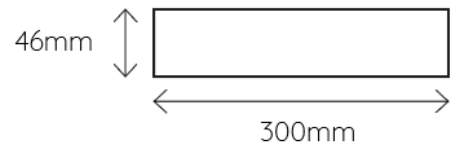

ALIÉNOR 30

APPLIQUE | ON YOUR WALL

REFERENCE	601003
COULEUR COLOR	Alu Brossé Bronze Brushed Aluminum Bronze
MATÉRIAUX MATERIAL	Acrylique+Aluminium Acrylic+Aluminum
CCT	3000K
IP	IP20
TYPE & PUISSANCE DE LED LED BRAND & POWER	Lumenmax 2835*0.2W
PUISSANCE TOTAL POWER (W)	10W
LUMENS LUMENS OUTPUT (lm)	270lm
EFFICIENT EFFICIENCY (lm/W)	27lm/W
MODÈLE & TYPE DE DRIVER DRIVER BRAND & MODEL	EAGLERISE EIP012VC0240LSS
TENSION D'ENTRÉE INPUT VOLTAGE (V)	220-240V (CLASS I)
TENSION DE SORTIE OUTPUT VOLTAGE (V)	24V
COURANT D'ENTRÉE INPUT CURRENT (mA)	0.18A
COURANT DE SORTIE OUTPUT CURRENT (mA)	0.5A
FRÉQUENCE FREQUENCY	50/60Hz
DIMENSION DU PRODUIT PRODUCT DIMENSION (mm)	W300*D70*H46mm
POIDS DU PRODUIT PRODUCT WEIGHT (kg)	0.7kg
DIMENSION DU CARTON CARTON DIMENSION (mm)	W370*D130*H100mm
POIDS DU CARTON CARTON G.W. (kg)	0.9kg
BARCODE	4897089360493

COULEUR | COLOR

9 Rue Ambroise Croizat
77183 Croissy Beaubourg
France
01 57 10 03 55

Elements Lighting
PARIS

contact@elements-lighting.fr

ALIÉNOR 60

APPLIQUE | ON YOUR WALL

REFERENCE	601004
COULEUR COLOR	Alu Brossé Bronze Brushed Aluminum Bronze
MATÉRIAUX MATERIAL	Acrylique+Aluminium Acrylic+Aluminum
CCT	3000K
IP	IP20
TYPE & PUISSANCE DE LED LED BRAND & POWER	Lumenmax 2835*0.2W
PUISSANCE TOTAL POWER (W)	18W
LUMENS LUMENS OUTPUT (lm)	220lm
EFFICIENT EFFICIENCY (lm/W)	12.22lm/W
MODÈLE & TYPE DE DRIVER DRIVER BRAND & MODEL	EAGLERISE EBP018V0240LS
TENSION D'ENTRÉE INPUT VOLTAGE (V)	220-240V (CLASS I)
TENSION DE SORTIE OUTPUT VOLTAGE (V)	24V
COURANT D'ENTRÉE INPUT CURRENT (mA)	0.19A
COURANT DE SORTIE OUTPUT CURRENT (mA)	700mA
FRÉQUENCE FREQUENCY	50/60Hz
DIMENSION DU PRODUIT PRODUCT DIMENSION (mm)	W600*D70*H50mm
POIDS DU PRODUIT PRODUCT WEIGHT (kg)	1.2kg
DIMENSION DU CARTON CARTON DIMENSION (mm)	W680*D130*H100mm
POIDS DU CARTON CARTON G.W. (kg)	1.5kg
BARCODE	4897089360509