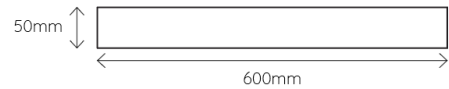

ALIÉNOR 30

APPLIQUE | ON YOUR WALL

REFERENCE	601003
COULEUR COLOR	Alu Brossé Bronze Brushed Aluminum Bronze
MATÉRIAUX MATERIAL	Acrylique+Aluminium Acrylic+Aluminum
CCT	3000K
IP	IP20
TYPE & PUISSANCE DE LED LED BRAND & POWER	Lumenmax 2835*0.2W
PUISSANCE TOTAL POWER (W)	10W
LUMENS LUMENS OUTPUT (lm)	270lm
EFFICIENT EFFICIENCY (lm/W)	27lm/W
MODÈLE & TYPE DE DRIVER DRIVER BRAND & MODEL	EAGLERISE EIP012VC0240LSS
TENSION D'ENTRÉE INPUT VOLTAGE (V)	220-240V (CLASS I)
TENSION DE SORTIE OUTPUT VOLTAGE (V)	24V
COURANT D'ENTRÉE INPUT CURRENT (mA)	0.18A
COURANT DE SORTIE OUTPUT CURRENT (mA)	0.5A
FRÉQUENCE FREQUENCY	50/60Hz
DIMENSION DU PRODUIT PRODUCT DIMENSION (mm)	W300*D70*H46mm
POIDS DU PRODUIT PRODUCT WEIGHT (kg)	0.7kg
DIMENSION DU CARTON CARTON DIMENSION (mm)	W370*D130*H100mm
POIDS DU CARTON CARTON G.W. (kg)	0.9kg
BARCODE	4897089360493

COULEUR | COLOR

9 Rue Ambroise Croizat
77183 Croissy Beaubourg
France
01 57 10 03 55

Elements Lighting
PARIS

contact@elements-lighting.fr

ALIÉNOR 60

APPLIQUE | ON YOUR WALL

REFERENCE	601004
COULEUR COLOR	Alu Brossé Bronze Brushed Aluminum Bronze
MATÉRIAUX MATERIAL	Acrylique+Aluminium Acrylic+Aluminum
CCT	3000K
IP	IP20
TYPE & PUISSANCE DE LED LED BRAND & POWER	Lumenmax 2835*0.2W
PUISSANCE TOTAL POWER (W)	18W
LUMENS LUMENS OUTPUT (lm)	220lm
EFFICIENT EFFICIENCY (lm/W)	12.22lm/W
MODÈLE & TYPE DE DRIVER DRIVER BRAND & MODEL	EAGLERISE EBP018V0240LS
TENSION D'ENTRÉE INPUT VOLTAGE (V)	220-240V (CLASS I)
TENSION DE SORTIE OUTPUT VOLTAGE (V)	24V
COURANT D'ENTRÉE INPUT CURRENT (mA)	0.19A
COURANT DE SORTIE OUTPUT CURRENT (mA)	700mA
FRÉQUENCE FREQUENCY	50/60Hz
DIMENSION DU PRODUIT PRODUCT DIMENSION (mm)	W600*D70*H50mm
POIDS DU PRODUIT PRODUCT WEIGHT (kg)	1.2kg
DIMENSION DU CARTON CARTON DIMENSION (mm)	W680*D130*H100mm
POIDS DU CARTON CARTON G.W. (kg)	1.5kg
BARCODE	4897089360509