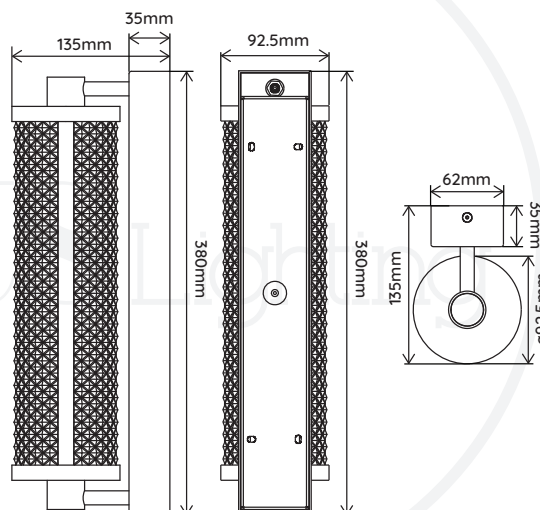

TIFFANY - APPLIQUE

APPLIQUE | ON YOUR WALL

REFERENCE	606001	
COULEUR COLOR	Verrine Glass	Pied de lampe Lamp Base
	Transparent Clear	Doré Gold
MATÉRIAUX MATERIAL	Aluminium, Verre Aluminum, Glass	
DIMENSION DU PRODUIT PRODUCT DIMENSION	W92.5*D135*H380mm	
POIDS DU PRODUIT PRODUCT WEIGHT	3.6kg	
DIMENSION DU CARTON CARTON DIMENSION	W480*D250*H200mm	
POIDS DU CARTON CARTON G.W.	4kg	
BARCODE	4897089367010	
IP	IP44	
CCT	2700K	
DIMMABLE	Oui Yes	
TYPE & PUISSANCE DE LED LED BRAND & POWER	2835 180pcs*0.2W	
PUISSANCE TOTAL POWER	18W	
LUMENS LUMENS OUTPUT	1050lm	
EFFICIENT EFFICIENCY	58lm/W	
MODÈLE & TYPE DE DRIVER DRIVER BRAND & MODEL	HEP LNTC20W500LRP	
TENSION D'ENTRÉE INPUT VOLTAGE	220V-240V (CLASS I)	
TENSION DE SORTIE OUTPUT VOLTAGE	22-41V	
FRÉQUENCE FREQUENCY	50/60Hz	
CLASSES ÉNERGÉTIQUE ENERGY CLASS	G	

9 Rue Ambroise Croizat
77183 Croissy Beaubourg
France
01 57 10 03 55

contact@elements-lighting.fr
www.elements-lighting.fr

Elements Lighting
PARIS

TIFFANY - APPLIQUE

APPLIQUE | ON YOUR WALL

REFERENCE	606002	
COULEUR COLOR	Verrine Glass	Pied de lampe Lamp Base
	Fumé Smoke	Doré Gold
MATÉRIAUX MATERIAL	Aluminium, Verre Aluminum, Glass	
DIMENSION DU PRODUIT PRODUCT DIMENSION	W92.5*D135*H380mm	
POIDS DU PRODUIT PRODUCT WEIGHT	3.6kg	
DIMENSION DU CARTON CARTON DIMENSION	W480*D250*H200mm	
POIDS DU CARTON CARTON G.W.	4kg	
BARCODE	4897089367027	
IP	IP44	
CCT	2700K	
DIMMABLE	Oui Yes	
TYPE & PUISSANCE DE LED LED BRAND & POWER	2835 180pcs*0.2W	
PUISSANCE TOTAL POWER	18W	
LUMENS LUMENS OUTPUT	580lm	
EFFICIENT EFFICIENCY	32lm/W	
MODÈLE & TYPE DE DRIVER DRIVER BRAND & MODEL	HEP LNTC20W500LRP	
TENSION D'ENTRÉE INPUT VOLTAGE	220V-240V (CLASS I)	
TENSION DE SORTIE OUTPUT VOLTAGE	19-38V	
FRÉQUENCE FREQUENCY	50/60Hz	
CLASSES ÉNERGÉTIQUE ENERGY CLASS	G	