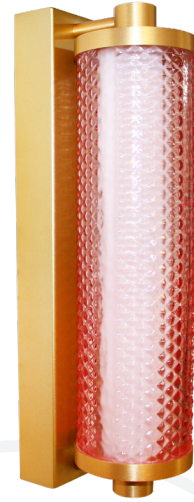

TIFFANY - APPLIQUE

APPLIQUE | ON YOUR WALL

REFERENCE	606001	
COULEUR COLOR	Verrine Glass	Pied de lampe Lamp Base
	Transparent Clear	Doré Gold
MATÉRIAUX MATERIAL	Aluminium, Verre Aluminum, Glass	
DIMENSION DU PRODUIT PRODUCT DIMENSION	W92.5*D135*H380mm	
POIDS DU PRODUIT PRODUCT WEIGHT	3.6kg	
DIMENSION DU CARTON CARTON DIMENSION	W480*D250*H200mm	
POIDS DU CARTON CARTON G.W.	4kg	
BARCODE	4897089367010	
IP	IP44	
CCT	2700K	
DIMMABLE	Oui Yes	
TYPE & PUISSANCE DE LED LED BRAND & POWER	2835 180pcs*0.2W	
PUISSANCE TOTAL POWER	18W	
LUMENS LUMENS OUTPUT	1050lm	
EFFICIENT EFFICIENCY	58lm/W	
MODÈLE & TYPE DE DRIVER DRIVER BRAND & MODEL	HEP LNTC20W500LRP	
TENSION D'ENTRÉE INPUT VOLTAGE	220V-240V (CLASS I)	
TENSION DE SORTIE OUTPUT VOLTAGE	22-41V	
FRÉQUENCE FREQUENCY	50/60Hz	
CLASSES ÉNERGÉTIQUE ENERGY CLASS	G	

9 Rue Ambroise Croizat
77183 Croissy Beaubourg
France
01 57 10 03 55

contact@elements-lighting.fr
www.elements-lighting.fr

Elements Lighting
PARIS

TIFFANY - APPLIQUE

APPLIQUE | ON YOUR WALL

REFERENCE	606003	
COULEUR COLOR	Verrine Glass	Pied de lampe Lamp Base
	Rosé Pink	Doré Gold
MATÉRIAUX MATERIAL	Aluminium, Verre Aluminum, Glass	
DIMENSION DU PRODUIT PRODUCT DIMENSION	W92.5*D135*H380mm	
POIDS DU PRODUIT PRODUCT WEIGHT	3.6kg	
DIMENSION DU CARTON CARTON DIMENSION	W480*D250*H200mm	
POIDS DU CARTON CARTON G.W.	4kg	
BARCODE	4897089367034	
IP	IP44	
CCT	2700K	
DIMMABLE	Oui Yes	
TYPE & PUISSANCE DE LED LED BRAND & POWER	2835 180pcs*0.2W	
PUISSANCE TOTAL POWER	18W	
LUMENS LUMENS OUTPUT	920lm	
EFFICIENT EFFICIENCY	51lm/W	
MODÈLE & TYPE DE DRIVER DRIVER BRAND & MODEL	HEP LNTC20W500LRP	
TENSION D'ENTRÉE INPUT VOLTAGE	220V-240V (CLASS I)	
TENSION DE SORTIE OUTPUT VOLTAGE	19-38V	
FRÉQUENCE FREQUENCY	50/60Hz	
CLASSES ÉNERGÉTIQUE ENERGY CLASS	G	