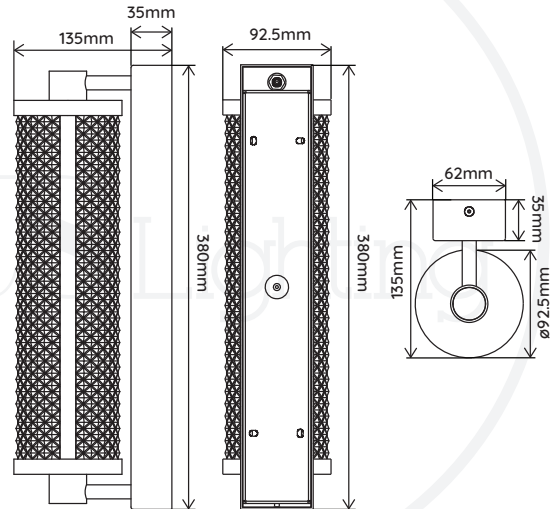

9 Rue Ambroise Croizat
77183 Croissy Beaubourg
France
01 57 10 03 55

contact@elements-lighting.fr
www.elements-lighting.fr

Elements Lighting
PARIS

TIFFANY - APPLIQUE

APPLIQUE | ON YOUR WALL

REFERENCE	606002	
COULEUR COLOR	Verrine Glass	Pied de lampe Lamp Base
	Fumé Smoke	Doré Gold
MATÉRIAUX MATERIAL	Aluminium, Verre Aluminum, Glass	
DIMENSION DU PRODUIT PRODUCT DIMENSION	W92.5*D135*H380mm	
POIDS DU PRODUIT PRODUCT WEIGHT	3.6kg	
DIMENSION DU CARTON CARTON DIMENSION	W480*D250*H200mm	
POIDS DU CARTON CARTON G.W.	4kg	
BARCODE	4897089367027	
IP	IP44	
CCT	2700K	
DIMMABLE	Oui Yes	
TYPE & PUISSANCE DE LED LED BRAND & POWER	2835 180pcs*0.2W	
PUISSANCE TOTAL POWER	18W	
LUMENS LUMENS OUTPUT	580lm	
EFFICIENT EFFICIENCY	32lm/W	
MODÈLE & TYPE DE DRIVER DRIVER BRAND & MODEL	HEP LNTC20W500LRP	
TENSION D'ENTRÉE INPUT VOLTAGE	220V-240V (CLASS I)	
TENSION DE SORTIE OUTPUT VOLTAGE	19-38V	
FRÉQUENCE FREQUENCY	50/60Hz	
CLASSES ÉNERGÉTIQUE ENERGY CLASS	G	

9 Rue Ambroise Croizat
77183 Croissy Beaubourg
France
01 57 10 03 55

contact@elements-lighting.fr
www.elements-lighting.fr

Elements Lighting
PARIS

TIFFANY - APPLIQUE

APPLIQUE | ON YOUR WALL

REFERENCE	606003	
COULEUR COLOR	Verrine Glass	Pied de lampe Lamp Base
	Rosé Pink	Doré Gold
MATÉRIAUX MATERIAL	Aluminium, Verre Aluminum, Glass	
DIMENSION DU PRODUIT PRODUCT DIMENSION	W92.5*D135*H380mm	
POIDS DU PRODUIT PRODUCT WEIGHT	3.6kg	
DIMENSION DU CARTON CARTON DIMENSION	W480*D250*H200mm	
POIDS DU CARTON CARTON G.W.	4kg	
BARCODE	4897089367034	
IP	IP44	
CCT	2700K	
DIMMABLE	Oui Yes	
TYPE & PUISSANCE DE LED LED BRAND & POWER	2835 180pcs*0.2W	
PUISSANCE TOTAL POWER	18W	
LUMENS LUMENS OUTPUT	920lm	
EFFICIENT EFFICIENCY	51lm/W	
MODÈLE & TYPE DE DRIVER DRIVER BRAND & MODEL	HEP LNTC20W500LRP	
TENSION D'ENTRÉE INPUT VOLTAGE	220V-240V (CLASS I)	
TENSION DE SORTIE OUTPUT VOLTAGE	19-38V	
FRÉQUENCE FREQUENCY	50/60Hz	
CLASSES ÉNERGÉTIQUE ENERGY CLASS	G	